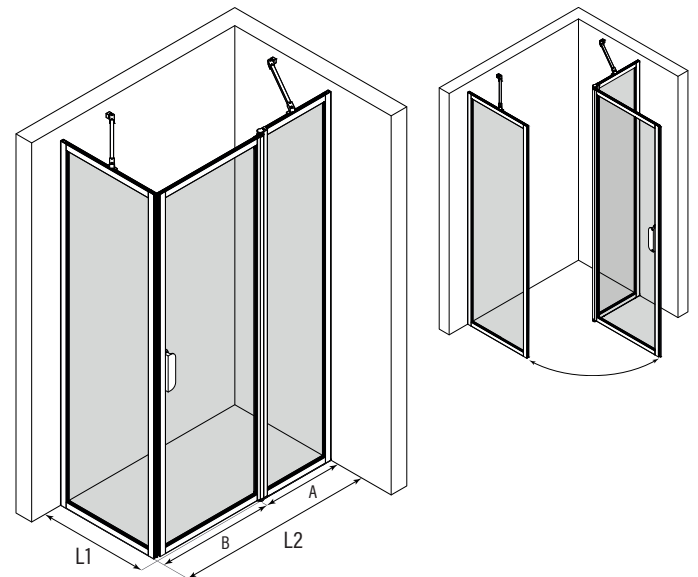

Lasi	Profiili	Valkoinen / Musta	
		vakiomitat	erikoismitat
Kirkas		1240 €	1590 €
Savu/Pronssi		1450 €	1800 €
Reeded		2770 €	-
Satiini		1690 €	2040 €