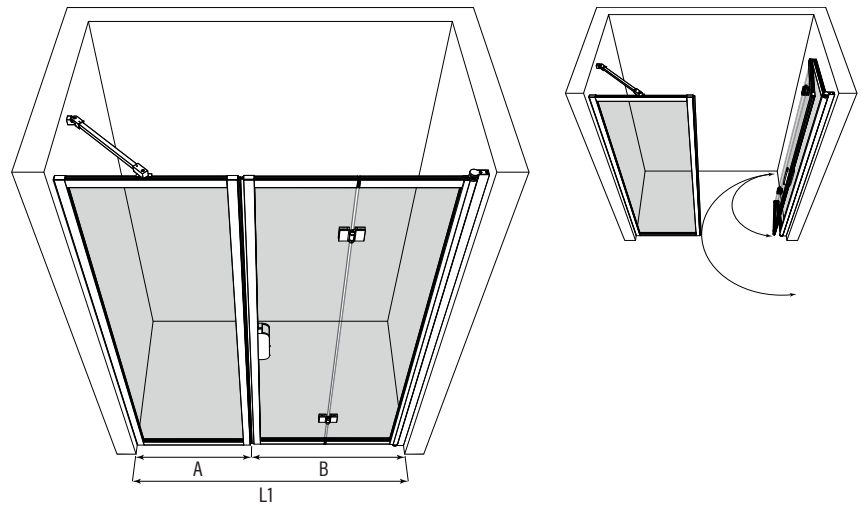

Tilanjakaja kiinteällä seinällä ja taittuvalla ovella

Tilanjakaja koostuu kiinteästä seinästä ja taittuvasta ovesta. Tuote soveltuu hyvin suihkuyvennykseen, jonka ulkopuolella toisella sivulla on kaluste ja toisellakin sivulla tila on ahdas niin, että ovi ei välttämättä mahdu kunnolla avautumaan ulospäin. Taittuva ovi ei vaadi avautuakseen tilaa suihkutilan ulkopuolelta vaan ovi kääntyy taittaen suihkutilan sisään niin, että ovilasit laskostuvat pieneen tilaan rakennuksen seinää vasten. Kiinteä seinä ja ovi voidaan mitoittaa niin, että kiinteä suojaa kalustetta ja ovi on vapaaksi jäävän kulkutilan levyinen.

Ovi kääntyy molempiin suuntiin 90 astetta ja varustetaan säädettävällä keskityksellä. Keskitys pyrkii palauttamaan oven takaisin auki ja kiinni -asentoihin. Uloin lasi kääntyy lisäksi 180 astetta sisempään lasiin nähden jolloin lasit taittuvat toisiaan vasten suihkutilan sisäpuolelle. Magneettivedinpari pitää oven tiiviisti suljettuna suihkun aikana.

Tilanjakajan vakiokorkeus on 1950. Osien mitat voidaan valita toisistaan riippumatta ja osat ovat käännettävissä myös toisin päin kuin mittakuvassa. Asennusaukon leveys L1 voi olla enintään 22mm suurempi kuin tilanjakajan osien leveyksien summa. Tilanjakajan osaksi voidaan lisätä 1-2kpl levennysprofiileja, yksi levennysprofiili kasvattaa leveyttä 34mm. Tuote voidaan valmistaa vakiomittojen sijaan myös erikoismitoin.