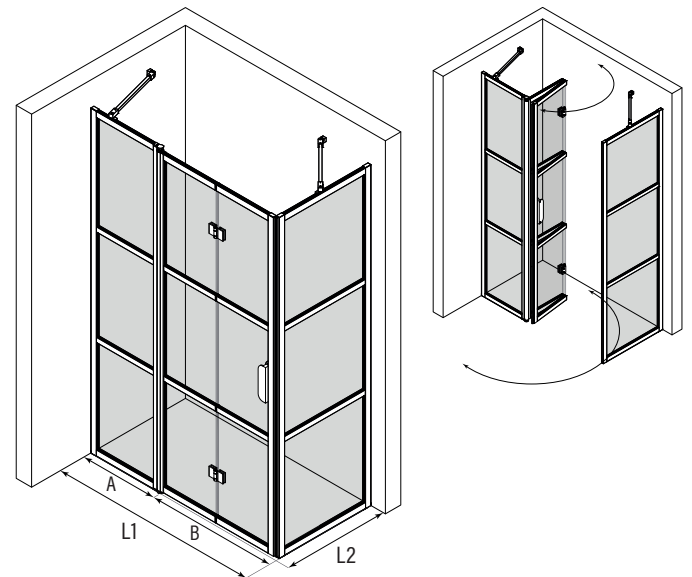

Lasi	Profiili	Valkoinen / Musta	
		vakiomitat	erikoismitat
Kirkas		1880 €	2230 €
Savu/Pronssi		2090 €	2440 €
Reeded		3570 €	-
Satiini		2330 €	2680 €