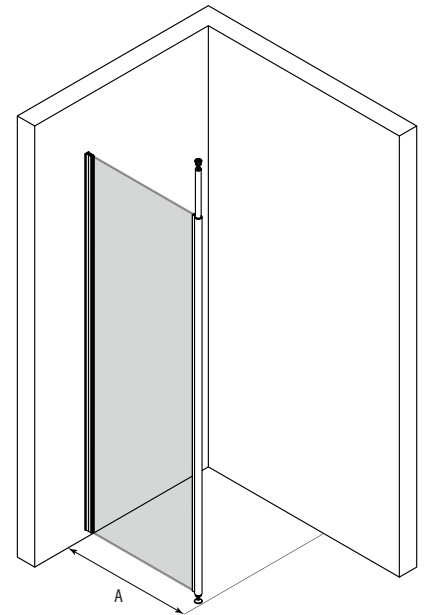

Profili	Harmaa
Lasi	Valkoinen Musta
Kirkas	180 €
Savu	220 €

Erikoismita +100 €