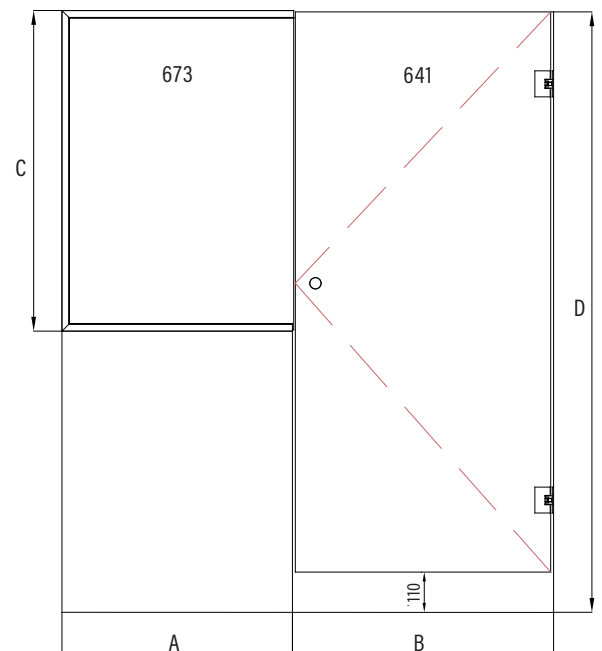

Ovi kääntyy molempiin suuntiin 90 astetta ja varustetaan säädettävällä keskityksellä. Keskitys pyrkii palauttamaan oven takaisin auki ja kiinni -asentoihin.

erikoismitta

A max	B max	C max	D max
1200	1000	1200	2300

Ovilehden pinta-ala voi olla enimmillään 1.7m².

Tuoteavain 659-RL-M

Korvaa tuoteavaimen kirjaimet #R, #L ja #M taulukon numeroilla saadaksesi tuotevaihtoehdon tuotenumeron.

Profili Lasi	Kromattu	Musta
Kirkas	510 €	560 €
Savu	565 €	615 €