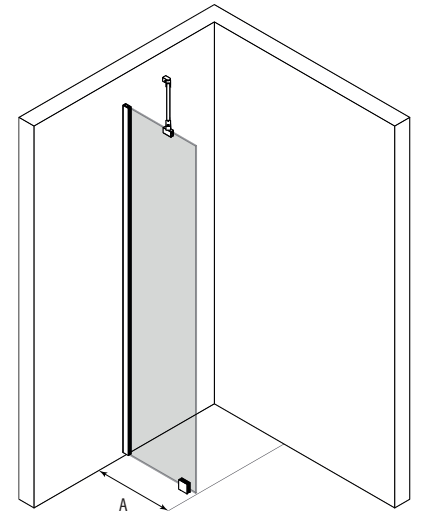

Profili Lasi	Harmaa Valkoinen Musta	Kiiltävä
Kirkas	360 €	410 €
Savu Pronssi	430 €	480 €
Reeded Satiini	690 €	740 €

Erikoismitta +100 €