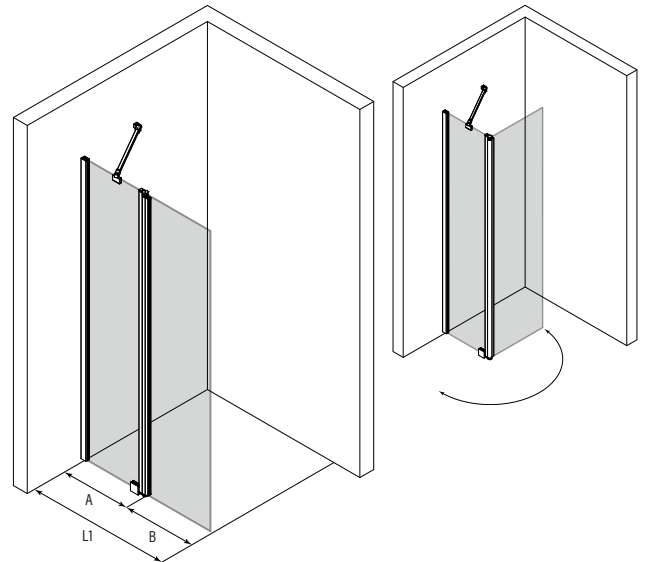

Profiili Lasi	Harmaa Valkoinen Musta	Kiiltävä
Kirkas	650 €	750 €
Savu	790 €	890 €
Chinchilla Satiini	850 €	950 €

Erikoismitta +200 €