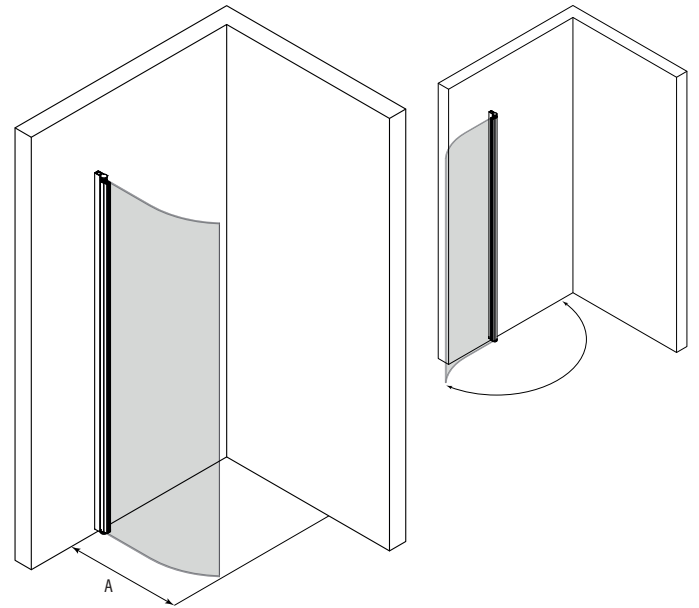

Kaareva kääntyvä suihkuseinä

Kääntyvä suihkuseinä suojaa suihkun vieressä olevaa tilaa ja kalusteita vesiroiskeilta. Kun suihku ei ole käytössä suihkuseinä voidaan kääntää rakennuksen seinää vasten.

Suihkuseinä kääntyy molempiin suuntiin 90 astetta ja varustetaan säädettävällä keskityksellä. Keskitys pyrkii palauttamaan suihkuseinän takaisin auki ja kiinni-asentoihin.

leveysasetukset

| leveys (A) | MM |
|---------------|----|
| 539 | 54 |
| 589 | 59 |
| 639 | 64 |
| 689 | 69 |
| 739 | 74 |

materiaalivaihtoehdot

| rungon väri | R | lasin väri | L |
|-------------|---|------------|---|
| valkoinen | 6 | kirkas | 1 |
| kiiltävä | 7 | savu | 2 |
| harmaa | 8 | | |
| musta | 9 | | |

suihkuseinän vakiokorkeus on 1900.

tuoteavain 222 RL 00MM

korvaa tuoteavaimen kirjaimet #R, #L ja #MM taulukon numeroilla saadaksesi tuotevaihtoehdon tuotenumeron.

| Profili | Harmaa | Kiiltävä |
|---------|-----------------|----------|
| Lasi | Valkoinen Musta | |
| Kirkas | 400 € | 450 € |
| Savu | 470 € | 520 € |