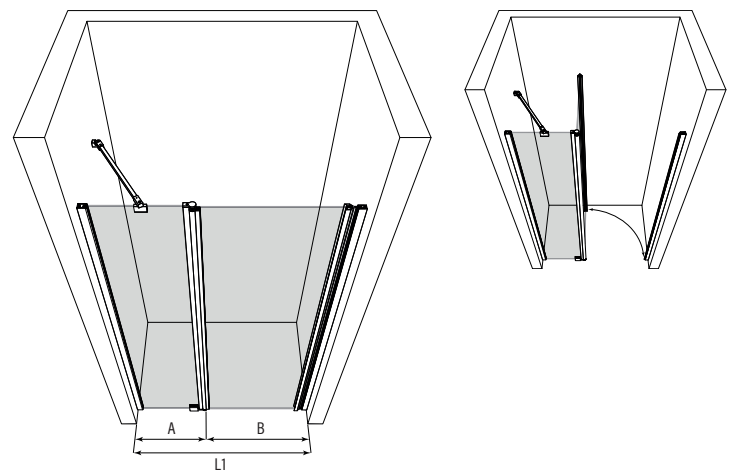

Kääntyvä suihkuovi kiinteällä osalla ja magneettilukituksella

Kiinteästä osasta ja siihen saranoidusta kääntyvästä osasta koostuva suihkuovi suojaa suihkun vieressä olevaa tilaa ja kalusteita vesiroiskeilta. Kiinteä osa rajaa tehokkaasti vettä ja kun suihku ei ole käytössä kääntyvä osa voidaan kääntää sivuun. Kiinteän ja kääntyvän osan yhdistelmän ansiosta suihkuovi voidaan mitoittaa ahtaissakin tiloissa niin, ettei kääntyvä osa törmää muihin kalusteisiin.

Suihkuoven kääntyvä osa avautuu ulospäin 90 astetta. Ovi varustetaan säädettävällä keskityksellä. Keskitys pyrkii palauttamaan oven takaisin auki ja kiinni -asentoihin. Ovesa on lasin korkuinen magneettiivisteellä varustettu profiilivedin, joka lukittuu tiiviisti vastakappaleeseen kun suihku on käytössä.

Suihkuovi ja seinämagneetti kiinnitetään rakennuksen seiniin seinäkiinnitysprofiileilla. Kiinteä osa tuetaan yläreunasta kulmaan asennettavalla vinotuella ja alareunasta lattiaan liimattavalla helalla. Kiinteän osan lasin ja lattian väliin jää 25mm korkea rako. Lasin ja lattian väliin voidaan asentaa tiivistesokkeli (vakiovaruste), jolloin vesi ei pääse kulkemaan lasin alta. Kääntyvän osan lasin alareunaan voidaan asentaa laahustiiviste (vakiovaruste), joka rajoittaa veden kulkua.

Suihkuoven vakiokorkeus on 1900. Asennusaukon leveys L1 voi olla enintään 35mm suurempi kuin suihkuoven osien leveyksien summa. Suihkuoven osaksi voidaan lisätä 1-2kpl levennysprofiileja. Yksi levennysprofiili kasvattaa tuotteen leveyttä 34mm. Tuote voidaan valmistaa vakiomittojen sijaan myös erikoismitoin. Suihkuoven osat ovat käännettävissä myös toisin päin kuin kuvassa. Ovi aukeaa vain toiseen suuntaan. Avautumissuunta valitaan asennusvaiheessa.