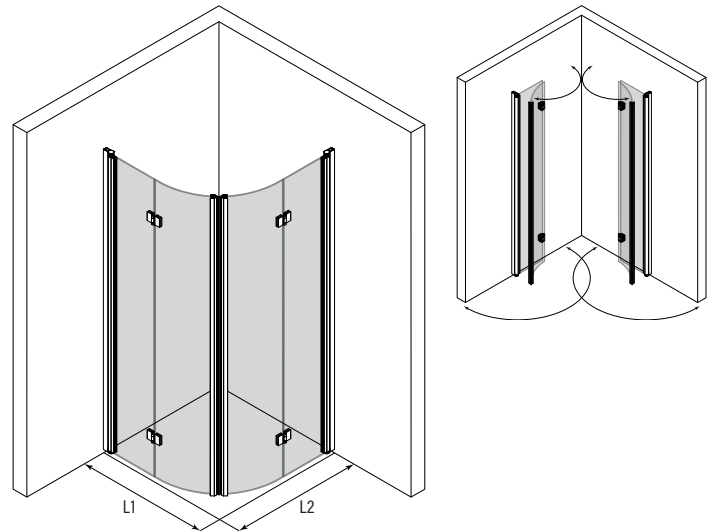

Profili Lasi	Harmaa		Kiiltävä
	Valkoinen	Musta	
Kirkas	1220 €	1320 €	
Savu	1360 €	1460 €