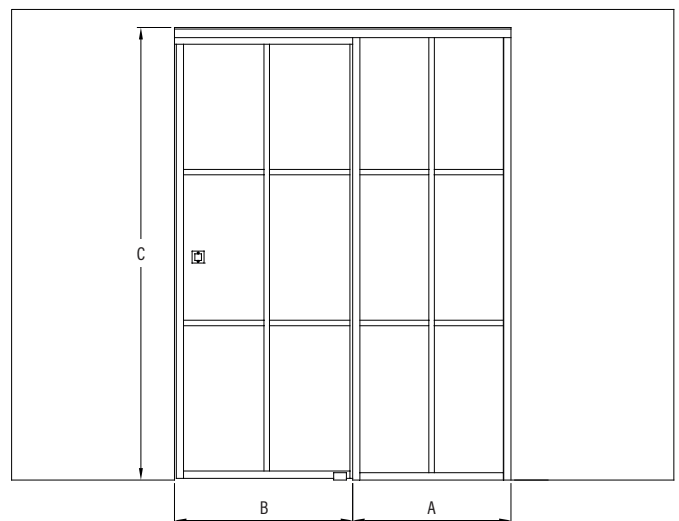

Liukuovi soft closing -mekanismilla ja kiinteällä seinällä

Kiinteällä osalla varustettu liukuovi koostuu kiinteästä paneelista ja kattoon kiinnitetystä liukuovesta. Liukuovikiinnitys vie huoneesta vain vähän tilaa, ja laadukas liukumekanismi sekä lattiaohjain takaavat sujuvan ja turvallisen oviliikkeen. Ovet on varustettu hidastimella, joka vaimentaa sulkemista ja vetää oven varovasti paikalleen.

Kokovaihtoehdot

A max	B max	C max
1500	1200	2500

Värvaihtoehdot

rungon väri	R	lasin väri	L
musta	9	kirkas	1
		satiini	6

Tuote valmistetaan mittojen mukaan. Tilattaessa ilmoita asennusaukon mitat A, B ja C. Ovilehden leveys on 50mm leveämpi kuin oviaukon leveys. Ilmoita oven käsisyys tilattaessa satiinilasista tuotetta.

Ovi varustetaan hidastimella.

Katso vedinvaihtoehdot ja tekniset tiedot kuvaston Teknisiä tietoja -osiosta.

Lasi	Profili	Musta
Kirkas		2200 €
Satiini		2260 €