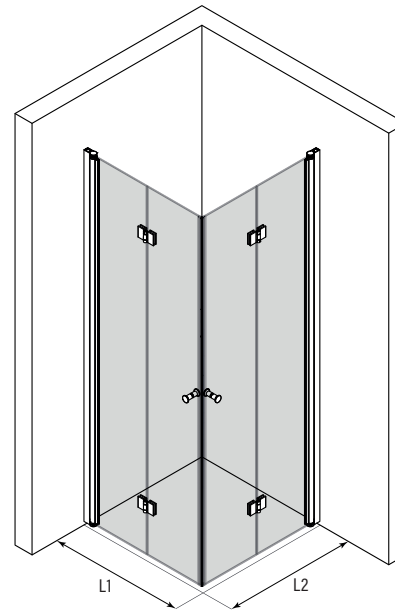

Profili	Harmaa
Lasi	Valkoinen Musta
Kirkas	740 €
Savu	860 €

Erikoismita +200 €

HIETAKARI® 8/85 01RLM

vakio mitat 10 pv
erikoismitat 20 pv

5 vuoden takuu