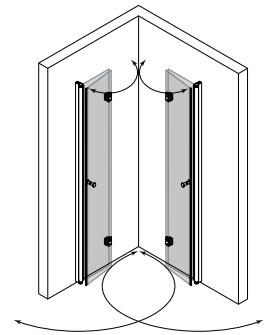

Profili	Harmaa
Lasi	Valkoinen Musta
Kirkas	740 €
Savu	860 €

Erikoismita +200 €

HIETAKARI® 8/85 01RLM

vakio mitat 10 pv
erikoismitat 20 pv

5 vuoden takuu