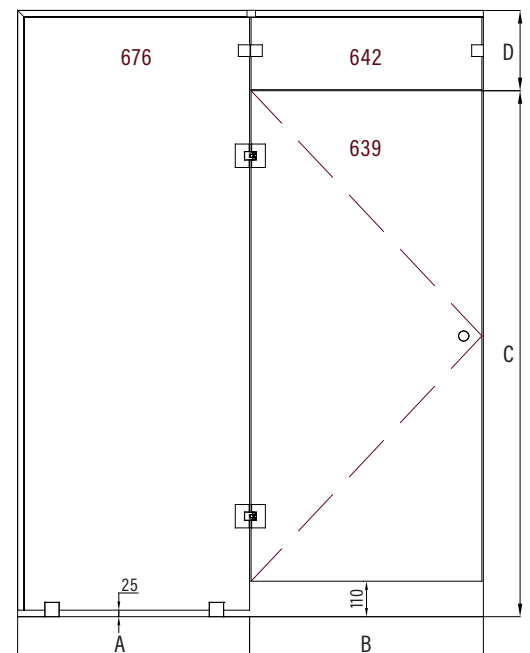

Profili	Kromattu	Messinki	Musta
Lasi			
Kirkas	1470 €	1750 €	1530 €
Savu Pronssi	1600 €	1880 €	1660 €