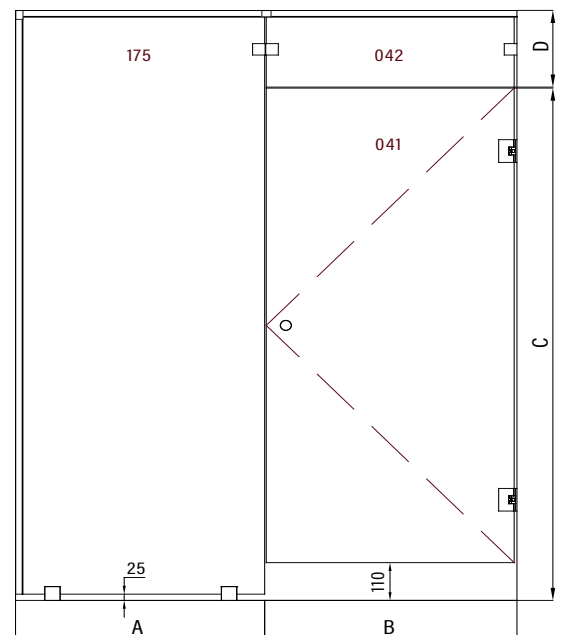

Profiili	Kromattu	Messinki	Musta
Lasi			
Kirkas	1340 €	1620 €	1400 €
Savu Pronssi	1470 €	1750 €	1530 €