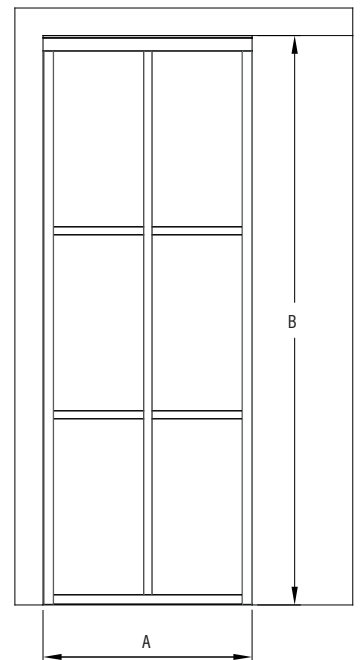

Lasi	Profili	Valkoinen / Musta
Kirkas		700 €
Savu/Pronssi		750 €
Reeded		1500 €
Satiini		800 €