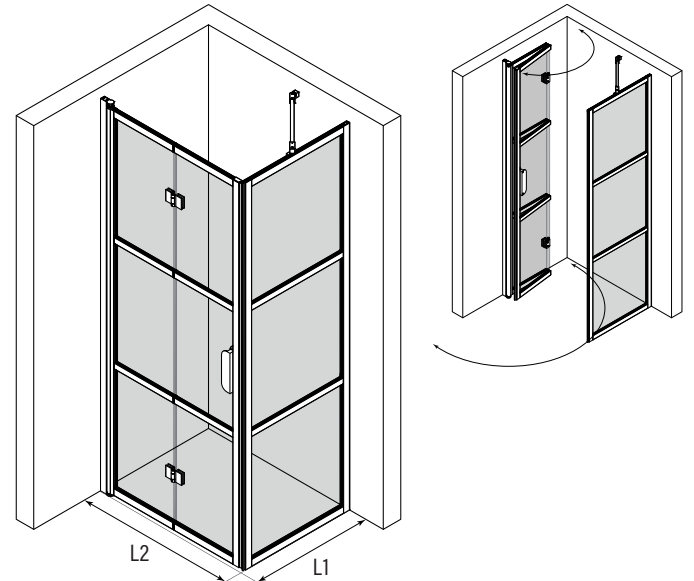

Lasi	Profiili	Valkoinen / Musta	
		vakiomitat	erikoismitat
Kirkas		1370 €	1670 €
Savu/Pronssi		1510 €	1810 €
Reeded		2680 €	-
Satiini		1670 €	1970 €