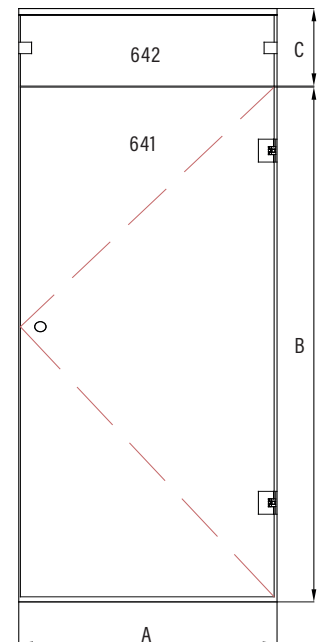

Lasiovi

Ovi kääntyy molempiin suuntiin 90 astetta ja varustetaan säädettävällä keskityksellä. Keskitys pyrkii palauttamaan oven takaisin auki ja kiinni -asentoihin.

Lasioven saranat kiinnitetään suoraan rakennuksen seinään.

tuotevaihtoehdot

A max	B max	C max
1000	2300	500

materiaalivaihtoehdot

rungon väri	R	lasin väri	L
kromattu	2	kirkas	1
musta	9	savu	2
		satiini	6

Tuote valmistetaan mittojen mukaan. Tilattaessa ilmoita mitat A ja B. Mitta A on asennusaukon leveys ja mitta B on ovilehden korkeus. Asennusaukon tulisi olla vähintään 20mm korkeampi kuin ovilehden korkeus. Vakio-ovi pyöreällä metallivetimellä tai lyhyellä lankavetimellä (metalli tai puu). Muilla vedinvaihtoehdoilla ovi saatavilla vain erikoismittaisena.

Tuotevain 662 RL M

Korvaa tuoteavaimen kirjaimet #R, #L, #M ja #N taulukon numeroilla saadaksesi tuotevaihtoehdon tuotenumeron.

Profili Lasi	Kromattu	Musta
Kirkas	480 €	530 €
Savu	520 €	570 €
Satiini	560 €	610 €