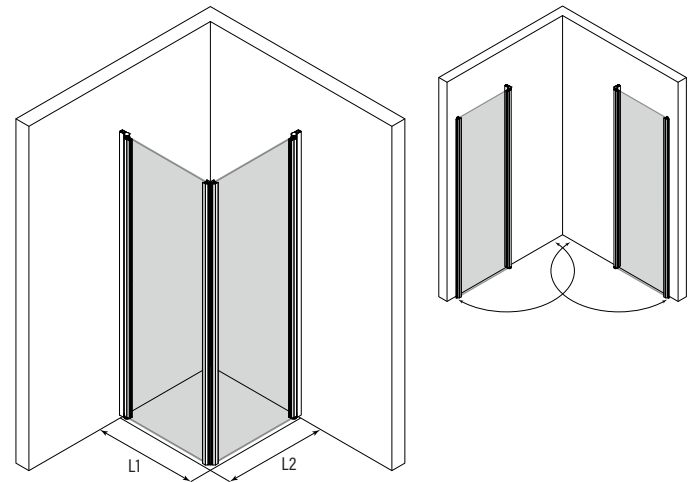

Suihkunurkka kääntyvillä ovilla

Suihkunurkka koostuu kahdesta kääntyvästä ovesta. Tuote soveltuu hyvin suihkukulmaan, jossa on tilaa ovien aukeamiselle joko suihkutilan sisä- tai ulkopuolella. Ovet voidaan mitoittaa symmetrisesti tai niin, että ovet ovat eri kokoiset. Kun suihku ei ole käytössä, ovet voidaan kääntää rakennuksen seiniä vasten.

Ovet kääntyvät molempiin suuntiin 90 astetta ja varustetaan säädettävillä keskityksillä. Keskitys pyrkii palauttamaan ovet takaisin auki ja kiinni -asentoihin. Magneettivedinpari pitää ovet tiiviisti suljettuna suihkun aikana.

Ovet kiinnitetään rakennuksen seiniin seinäkiinnitysprofiileilla. Ovilasien alareunoihin voidaan asentaa laahustiivisteet (vakiovaruste), jotka rajoittavat veden kulkua.

leveysasetukset

kääntyvän sivun leveys

(L1/L2)	M
700	A
750	B
800	C
850	D
900	E
950	F

materiaalivaihtoehdot

rungon väri	R	lasin väri	L
valkoinen	6	kirkas	1
kiiltävä	7	savu	2
harmaa	8	chinchilla	3
musta	9	satiini	6

Suihkunurkan vakiokorkeus on 1900. Sivujen L1 ja L2 mitat voidaan valita toisistaan riippumatta. Ilmoitetut mitat ovat vähimmäismittoja, mittoja voidaan kasvattaa tuotteen säätövaroilla ja levennysprofiililla. Tuote voidaan valmistaa vakiomittojen sijaan myös erikoismitoin.