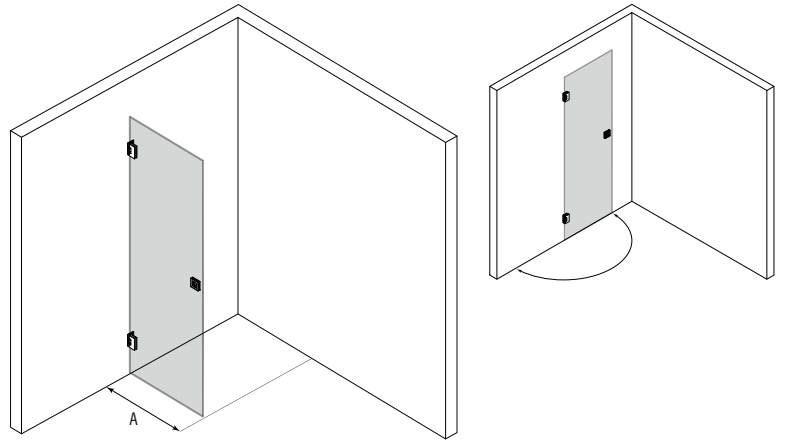

Kääntyvä suihkuseinä

Kääntyvä suihkuseinä suojaa suihkun vieressä olevaa tilaa ja kalusteita vesiroiskeilta. Kun suihku ei ole käytössä suihkuseinä voidaan kääntää rakennuksen seinää vasten.

Suihkuseinä kääntyy molempiin suuntiin 90 astetta ja varustetaan säädettävällä keskityksellä. Keskitys pyrkii palauttamaan suihkuseinän takaisin auki ja kiinni-asentoihin.

leveysasetukset

kiinteä osa

(A)	MM
380	38
480	48
580	58
680	68
780	78
880	88

Väri vaihtoehdot

rungon väri	R	lasiin väri	L
kromi	2	kirkas	1
messinki	5	savu	2
musta	9	pronssi	5
		satiini	6

Suihkuseinän vakiokorkeus on 2000. Tuote voidaan valmistaa vakioimittojen sijaan myös erikoismitoin.