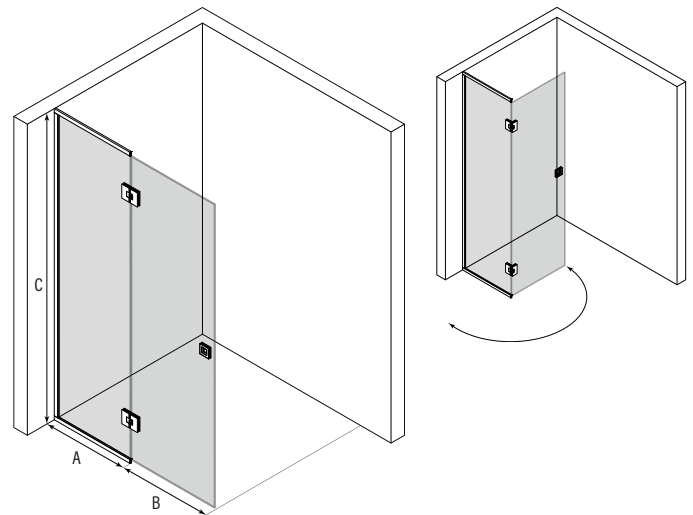

Kääntyvä ovi kehystetyllä kiinteällä osalla

Kehystetty suihkuseinä kääntyvällä suihkuseinällä koostuu lasipaneelista, asennuskehystä ja ovipaneelista. Kiinteä paneeli on kiinnitetty seinään, lattiaan ja kattoon ruostumattomasta teräksestä valmistetuilla listoilla. Kiinteä osa suojaa tehokkaasti vedeltä. Kun suihku ei ole käytössä, saranoitu osa voidaan kääntää sivuun.

Kehystetty seinäpaneeli kiinnitetään ruuvaamalla kehyslistat seinään ja kattoon. Lasi liimataan tiivesteellä varustettuun kehyslistaan. Kääntyvä seinäpaneeli kiinnitetään kiinteään paneeliin.

leveysasetukset

A max	B max	C max
1000	900	2300

Väri vaihtoehdot

rungon väri	R	lasin väri	L
kromi	2	kirkas	1
messinki	5	savu	2
musta	9	pronssi	5

Tuote valmistetaan mittojen mukaan. Ilmoita tilattaessa mitat A, B ja C. Tuotteen asennus edellyttää mahdollisimman suoria seinäpintoja, säätövarat ovat vähäiset.