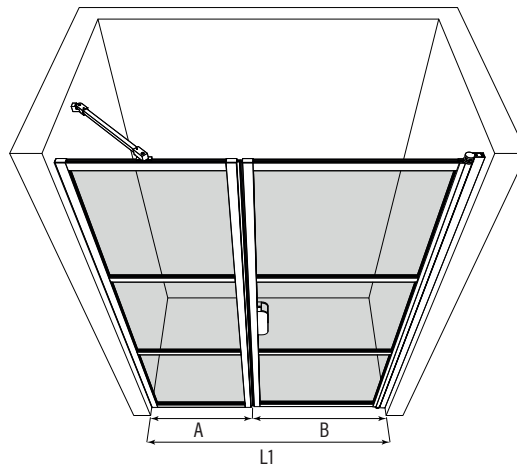

Tilanjakaja kiinteällä seinällä ja kääntyvällä ovella

Tilanjakaja ovella koostuu kiinteästä seinästä ja kääntyvästä ovesta. Tuote soveltuu hyvin suihkuyvennykseen, jonka vieressä on kaluste. Kiinteä seinä ja ovi voidaan mitoittaa niin, että kiinteä suojaa kalustetta ja ovi on vapaaksi jäävän kulkutilan levyinen.

Ovi aukeaa ulospäin 90 astetta ja varustetaan säädettävällä keskityksellä. Keskitys pyrkii palauttamaan oven takaisin auki ja kiinni -asentoihin. Magneettitiivistepari pitää oven tiiviisti suljettuna suihkun aikana.

Tilanjakajan vakiokorkeus on 1950. Osien mitat voidaan valita toisistaan riippumatta ja osat ovat käännettävissä myös toisin päin kuin mittakuvassa. Asennusaukon leveys L1 voi olla enintään 22mm suurempi kuin tilanjakajan osien leveyksien summa. Tilanjakajan osaksi voidaan lisätä 1-2kpl levennysprofiileja, yksi levennysprofiili kasvattaa leveyttä 34mm. Tuote voidaan valmistaa vakiomittojen sijaan myös erikoismitoin.