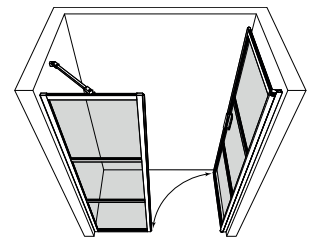

Tilanjakaja kiinteällä seinällä ja kääntyvällä ovella

Tilanjakaja ovella koostuu kiinteästä seinästä ja kääntyvästä ovesta. Tuote soveltuu hyvin suihkuyvennykseen, jonka vieressä on kaluste. Kiinteä seinä ja ovi voidaan mitoittaa niin, että kiinteä suojaa kalustetta ja ovi on vapaaksi jäävän kulkutilan levyinen.

Ovi aukeaa ulospäin 90 astetta ja varustetaan säädettävällä keskityksellä. Keskitys pyrkii palauttamaan oven takaisin auki ja kiinni -asentoihin. Magneettitiivistepari pitää oven tiiviisti suljettuna suihkun aikana.

Tilanjakajan vakiokorkeus on 1950. Osien mitat voidaan valita toisistaan riippumatta ja osat ovat käännettävissä myös toisin päin kuin mittakuvassa. Asennusaukon leveys L1 voi olla enintään 22mm suurempi kuin tilanjakajan osien leveyksien summa. Tilanjakajan osaksi voidaan lisätä 1-2kpl levennysprofiileja, yksi levennysprofiili kasvattaa leveyttä 34mm. Tuote voidaan valmistaa vakiomittojen sijaan myös erikoismitoin.