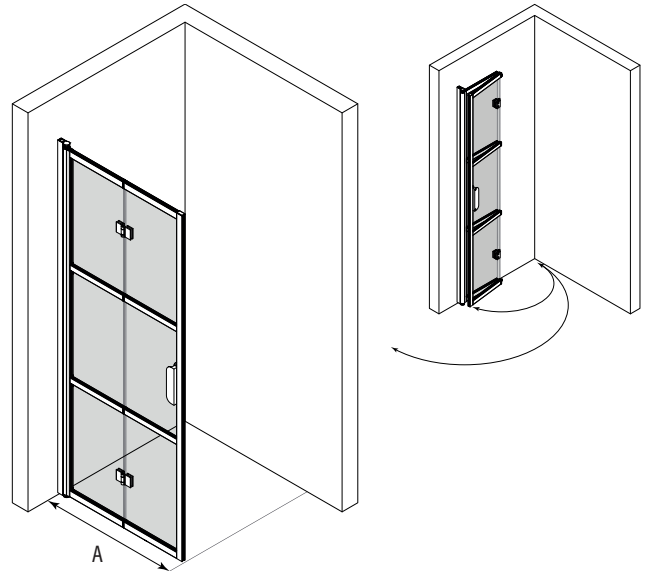

Lasi	Profiili	Valkoinen / Musta	
		vakiomitat	erikoismitat
Kirkas		750 €	900 €
Savu/Pronssi		820 €	970 €
Reeded		1390 €	-
Satiini		900 €	1050 €