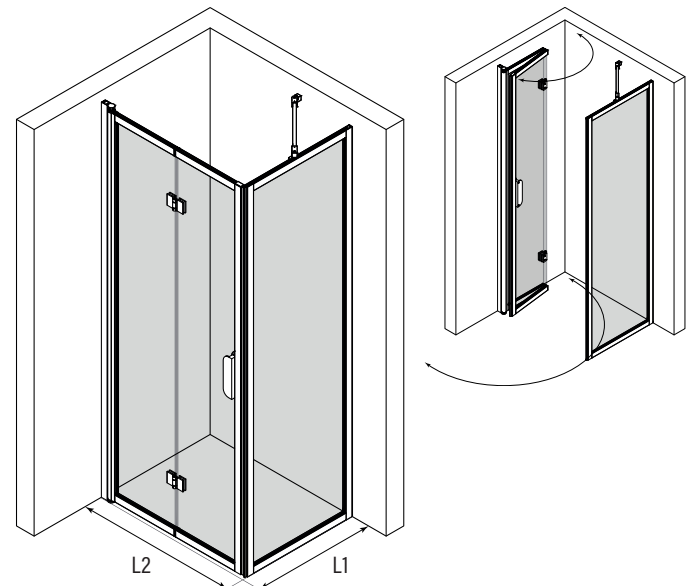

Lasi	Profiili	Valkoinen / Musta	
		vakioimitat	erikoimitat
Kirkas		1170 €	1470 €
Savu/Pronssi		1310 €	1610 €
Reeded		2480 €	-
Satiini		1470 €	1770 €