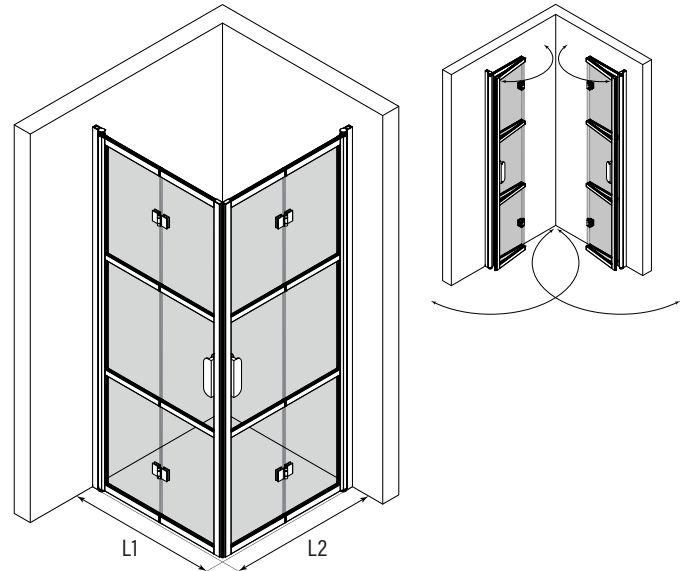

Lasi	Profiili	Valkoinen / Musta	
		vakioimitat	erikoismitat
Kirkas		1540 €	1840 €
Savu/Pronssi		1680 €	1980 €
Reeded		2820 €	-
Satiini		1840 €	2140 €