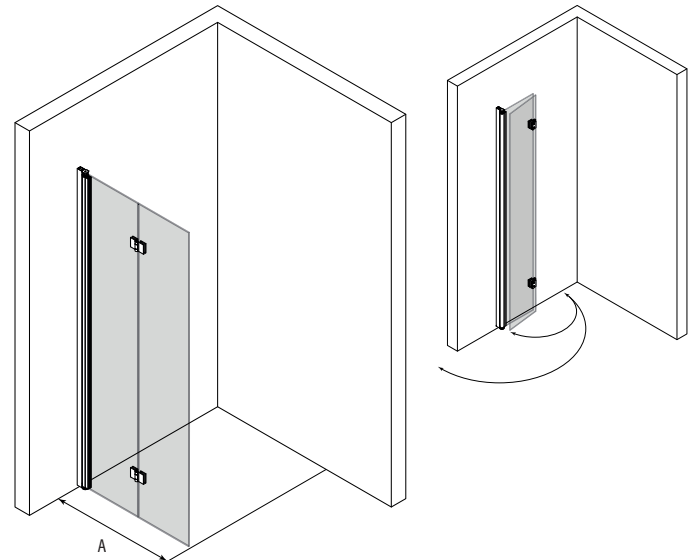

## Taittuva suihkuseinä

Taittuva suihkuseinä suojaa suihkun vieressä olevaa tilaa ja kalusteita vesiroiskeilta. Kun suihku ei ole käytössä suihkuseinä voidaan taittaa pieneen tilaan rakennuksen seinää vasten suihkutilan sisäpuolelle.

Suihkuseinä kääntyy molempiin suuntiin 90 astetta ja varustetaan säädettävällä keskityksellä. Keskitys pyrkii palauttamaan suihkuseinän takaisin auki ja kiinni -asentoihin. Uloin lasi kääntyy lisäksi 180 astetta sisempään lasiin nähden jolloin lasit taittuvat toisiaan vasten suihkutilan sisäpuolelle.

### Kokovaihtoehdot

leveys	
(A)	MM
461	46
511	51
561	56
611	61
661	66
711	71
761	76
811	81
861	86

### Värvaihtoehdot

rungon väri	R	lasin väri	L
valkoinen	6	kirkas	1
kiiltävä	7	savu	2
harmaa	8	chinchilla	3
musta	9	satiini	6

suihkuseinän vakiokorkeus on 1900.

tuoteavain 213 RL 00MM

korvaa tuoteavaimen kirjaimet #R, #L ja #MM taulukon numeroilla saadaksesi tuotevaihtoehdon tuotenumeron.