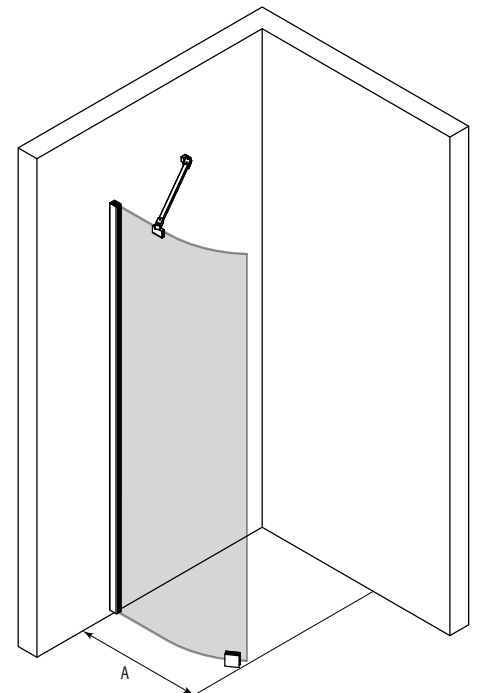

Kaareva kiinteä suihkuseinä

Kiinteä suihkuseinä suojaa suihkun vieressä olevaa tilaa ja kalusteita vesiroiskeilta. Kiinteä suihkuseinä on tukeva ja sillä voidaan rajata vettä tehokkaasti.

Suihkuseinä kiinnitetään sivusta rakennuksen seinään seinäkiinnitysprofiililla. Lasi tuetaan yläreunasta kulmaan asennettavalla vinotuella. Lasi tuetaan alareunasta lattiaan liimattavalla helalla, jolloin lasin ja lattian väliin jää 25mm korkea rako. Lasin ja lattian väliin voidaan asentaa tiivistesokkeli (vakiovaruste), jolloin vesi ei pääse kulkemaan lasin alta.

leveysasetukset

leveys (A)	MM
503	50
553	55
603	60
653	65
703	70

materiaalivaihtoehdot

rungon väri	R	lasin väri	L
valkoinen	6	kirkas	1
kiiltävä	7	savu	2
harmaa	8		
musta	9		

Suihkuseinän vakiokorkeus on 1900. Ilmoitetut mitat ovat vähimmäismittoja, mittoja voidaan kasvattaa tuotteen säätövaroilla ja levennysprofiililla.

Tuoteavain 221 RL 00MM

Korvaa tuoteavaimen kirjaimet #R, #L ja #MM taulukon numeroilla saadaksesi tuotevaihtoehdon tuotenumeron.

Profiili	Harmaa	Kiiltävä
Lasi	Valkoinen Musta	
Kirkas	450 €	500 €
Savu	520 €	570 €