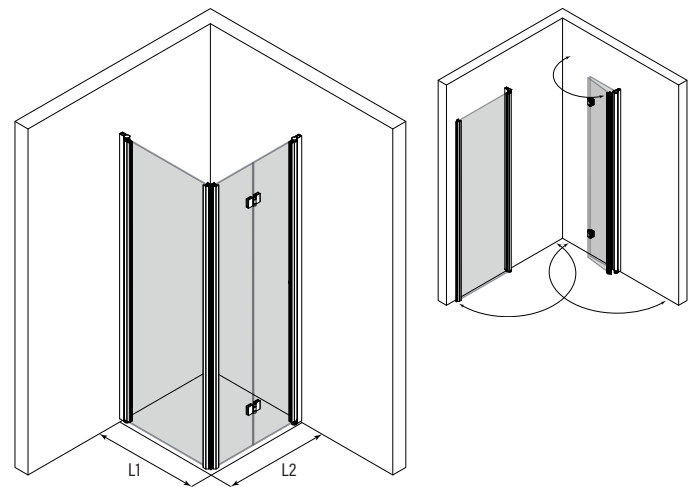

Profili Lasi	Harmaa Valkoinen Musta	Kiiltävä
Kirkas	850 €	950 €
Savu	990 €	1090 €
Chinchilla Satiini	1050 €	1150 €

Erikoismitta +200 €